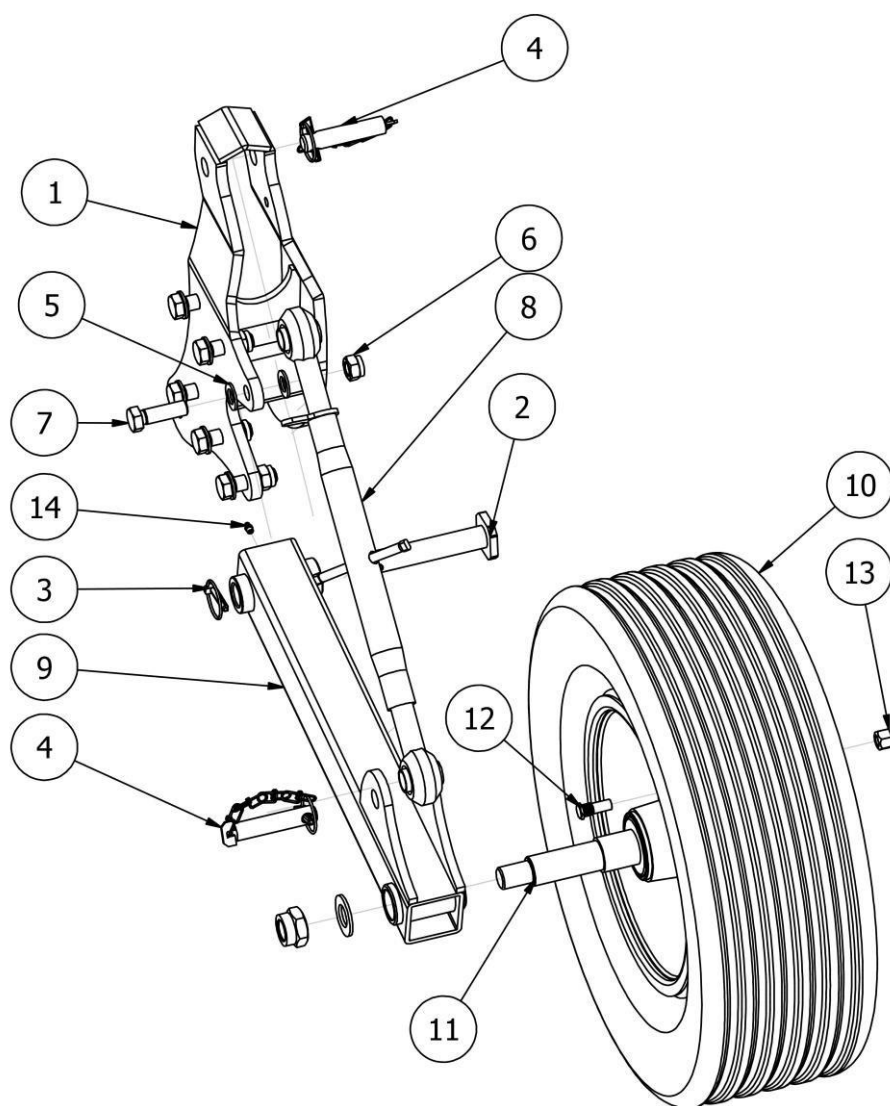

LISTA CZĘŚCI

NR	ILOŚĆ	NUMER KATALOGOWY	OPIS
1	1	PL03381	Mocowanie lewe
2	1	CC02223	Sworzeń koła
3	1	EW00004	Zawleczka z zapinką Fi10
4	2	EW00405	Sworzeń ciągła AS/AT
5	12	P20/O	Podkładka płaska M20 ocynk
6	6	NS20/O	Nakrętka samokontruująca M20 ocynk
7	6	S20x60/O	Śruba ocynk M20x60
8	1	PL01249	Śruba rzymska liniowanie POL M30x3 L=550-770
9	1	PL03469	Ramię koła
10	1	PL00450	Koło 10.0/80-12
11	1	PL03486	Piasta koła kompletna PLG
12	5	EW00387	Szpilka koła M14x1,5
13	5	EW00385	Nakrętka koła M14x1,5
14	1	EL00020	Smarowniczką Typ A DIN 71412 - AM8 x 1 stożkowa krótka