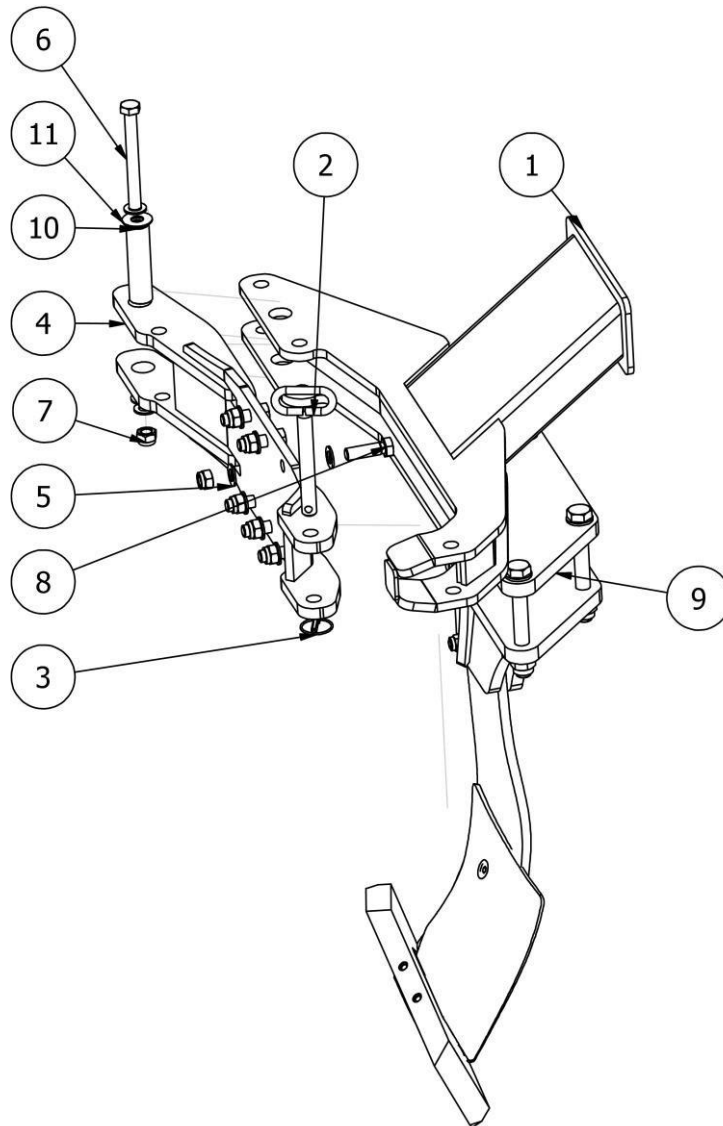

Rys. 5

PL03978 Dostawka lewa DURO V

LISTA CZĘŚCI

NR	ILOŚĆ	NUMER KATALOGOWY	OPIS
1	1	PL03363	Dokładka
2	1	PL03405	Sworzeń z uchwytem Fi24xL184
3	1	EW00004	Zawleczka z zapinką Fi10
4	1	PL03402	Zestaw zawiasu
5	14	P20/O	Podkładka płaska M20 ocynk
6	1	S20x180/O	Śruba ocynk M20x180
7	7	NS20/O	Nakrętka samokontrująca M20 ocynk
8	6	S20x60/O	Śruba ocynk M20x60
9	1	PL03467	Noga lewa kompletna
10	1	PL03295	Rurka zawiasu
11	2	PL03406	Podkładka