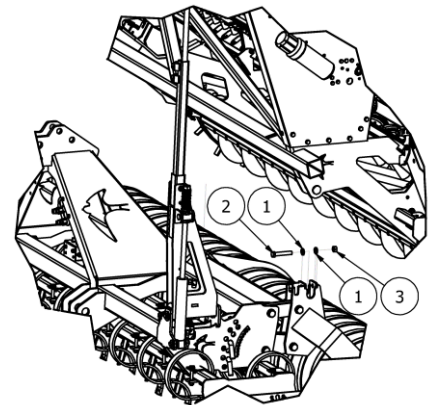

# DURO V

[www.agro-masz.eu](http://www.agro-masz.eu)

**AGRO<sup>®</sup>**  
**MASZ**

*Modern Farming*

Rys. 1 | PLM0042 DURO V Głębosz 4 m

LISTA CZĘŚCI

NR	ILOŚĆ	NUMER KATALOGOWY	OPIS
1	1	PL03412	Rama
2	3	PL03467	Noga lewa kompletna
3	3	PL03468	Noga prawa kompletna
4	4	EW00004	Zawlecзка z zapinką Fi10
5	1	PL03978	Dostawka lewa-DURO V
6	1	PL03975	Dostawka prawa-DURO V
7	2	EW01846-04	Sworzeń II i III KAT
8	1	EW01847-01	Sworzeń górnego zaczepu
9	1	PL04897	Koło podporowe prawe
10	1	PL04898	Koło podporowe lewe

LISTA CZĘŚCI

NR	ILOŚĆ	NUMER KATALOGOWY	OPIS
1	1	PL03242	Mocowanie nogi górne
2	1	PL03367	Dolne mocowanie lewej nogi
3	8	P24/O	Podkładka płaska M24 ocynk
4	4	S24x190/O	Śruba ocynk M24x190
5	4	NS24/O	Nakrętka samokontrująca M24 ocynk
6	2	P30/O	Podkładka płaska M30 ocynk
7	1	S30x100/O	Śruba ocynk M30x100
8	1	NS30/O	Nakrętka samokontrująca M30 ocynk
9	2	P16/O	Podkładka płaska M16 ocynk
10	1	S16x80/8.8/O	Śruba ocynk M16x80 8.8
11	1	NS16/O	Nakrętka samokontrująca M16 8 ocynk
12	1	PL03493M	Grządziel prawa
13	1	PL03495_M	Odkładnia - głębosz (prawa)
14	1	PL03497	Dłuto obracalne - głębosz
15	1	PL03544	Podkładka dystansowa dłuta - głębosz
16	1	PL03501	Śruby z łbem krytym z gniazdem sześciokątnym M14x40
17	1	NS14/O	Nakrętka samokontrująca M14 ocynk
18	2	EW01303	Kołek sprężysty Fi16xL60