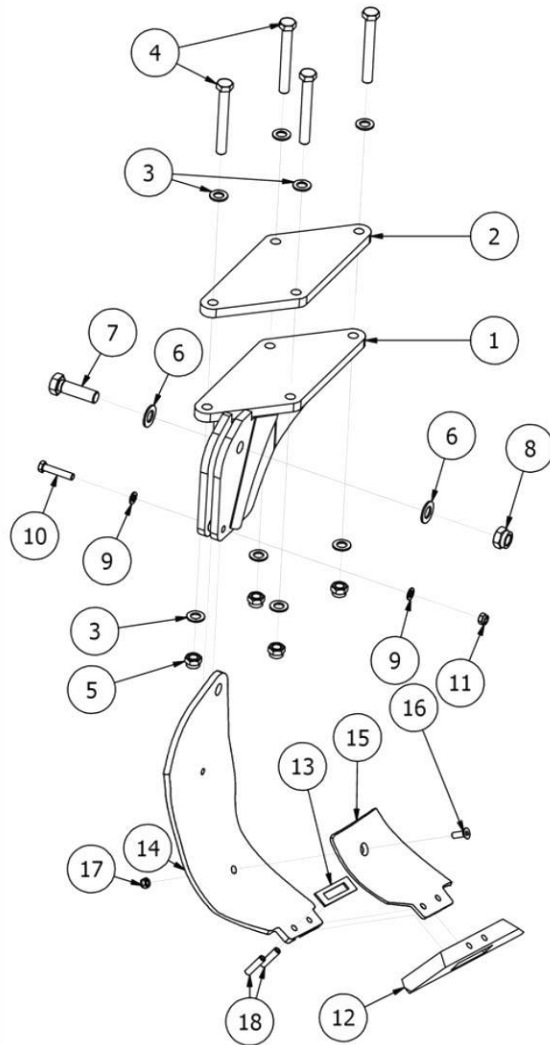

LISTA CZĘŚCI

NR	ILOŚĆ	NUMER KATALOGOWY	OPIS
1	1	PL03242	Mocowanie nogi górne
2	1	PL03367	Dolne mocowanie lewej nogi
3	8	P24/O	Podkładka płaska M24 ocynk
4	4	S24x190/O	Śruba ocynk M24x190
5	4	NS24/O	Nakrętka samokontrująca M24 ocynk
6	2	P30/O	Podkładka płaska M30 ocynk
7	1	S30x100/O	Śruba ocynk M30x100
8	1	NS30/O	Nakrętka samokontrująca M30 ocynk
9	2	P16/O	Podkładka płaska M16 ocynk
10	1	S16x80/8.8/O	Śruba ocynk M16x80 8.8
11	1	NS16/O	Nakrętka samokontrująca M16 8 ocynk
12	1	PL03493M	Grządziel prawa
13	1	PL03495_M	Odkładnia - głębosz (prawa)
14	1	PL03497	Dłuto obracalne - głębosz
15	1	PL03544	Podkładka dystansowa dłuta - głębosz
16	1	PL03501	Śruby z łbem krytym z gniazdem sześciokątnym M14x40
17	1	NS14/O	Nakrętka samokontrująca M14 ocynk
18	2	EW01303	Kołek sprężysty Fi16xL60

LISTA CZĘŚCI

NR	ILOŚĆ	NUMER KATALOGOWY	OPIS
1	1	PL03372	Dolne mocowanie lewej nogi
2	1	PL03242	Mocowanie nogi górne
3	8	P24/O	Podkładka płaska M24 ocynk
4	4	S24x190/O	Śruba ocynk M24x190
5	4	NS24/O	Nakrętka samokontrująca M24 ocynk
6	2	P30/O	Podkładka płaska M30 ocynk
7	1	S30x100/O	Śruba ocynk M30x100
8	1	NS30/O	Nakrętka samokontrująca M30 ocynk
9	2	P16/O	Podkładka płaska M16 ocynk
10	1	S16x80/8.8/O	Śruba ocynk M16x80 8.8
11	1	NS16/O	Nakrętka samokontrująca M16 ocynk
12	1	PL03497	Dłuto obracalne - głębosz
13	1	PL03544	Podkładka dystansowa dłuta - głębosz
14	1	PL03493	Grzędziel lewa
15	1	PL03495	Odkładnia - głębosz (lewa)
16	1	PL03501	Śruby z łbem krytym z gniazdem sześciokątnym M14x40
17	1	NS14/O	Nakrętka samokontrująca M14 ocynk
18	2	EW01303	Kołek sprężysty Fi16xL60