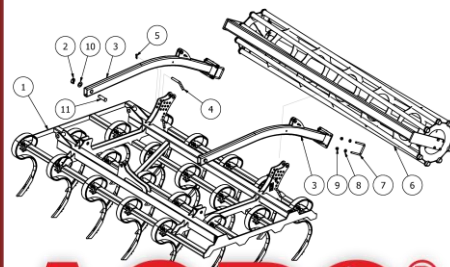

# DURO V

[www.agro-masz.eu](http://www.agro-masz.eu)

**AGRO<sup>®</sup>**  
**MASZ**

*Modern Farming*

Rys. 1 | PLM0042 DURO V Głębosz 4 m

LISTA CZĘŚCI

NR	ILOŚĆ	NUMER KATALOGOWY	OPIS
1	1	PL03412	Rama
2	3	PL03467	Noga lewa kompletna
3	3	PL03468	Noga prawa kompletna
4	4	EW00004	Zawlecзка z zapinką Fi10
5	1	PL03978	Dostawka lewa-DURO V
6	1	PL03975	Dostawka prawa-DURO V
7	2	EW01846-04	Sworzeń II i III KAT
8	1	EW01847-01	Sworzeń górnego zaczepu
9	1	PL04897	Koło podporowe prawe
10	1	PL04898	Koło podporowe lewe

LISTA CZĘŚCI

NR	ILOŚĆ	NUMER KATALOGOWY	OPIS
1	1	PL03242	Mocowanie nogi górne
2	1	PL03367	Dolne mocowanie lewej nogi
3	8	P24/O	Podkładka płaska M24 ocynk
4	4	S24x190/O	Śruba ocynk M24x190
5	4	NS24/O	Nakrętka samokontrująca M24 ocynk
6	2	P30/O	Podkładka płaska M30 ocynk
7	1	S30x100/O	Śruba ocynk M30x100
8	1	NS30/O	Nakrętka samokontrująca M30 ocynk
9	2	P16/O	Podkładka płaska M16 ocynk
10	1	S16x80/8.8/O	Śruba ocynk M16x80 8.8
11	1	NS16/O	Nakrętka samokontrująca M16 8 ocynk
12	1	PL03493M	Grządziel prawa
13	1	PL03495_M	Odkładnia - głębosz (prawa)
14	1	PL03497	Dłuto obracalne - głębosz
15	1	PL03544	Podkładka dystansowa dłuta - głębosz
16	1	PL03501	Śruby z łbem krytym z gniazdem sześciokątnym M14x40
17	1	NS14/O	Nakrętka samokontrująca M14 ocynk
18	2	EW01303	Kołek sprężysty Fi16xL60