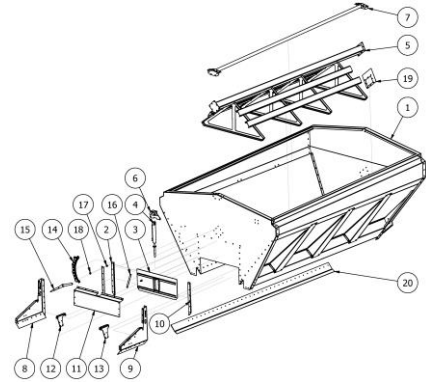

# DURO V

[www.agro-masz.eu](http://www.agro-masz.eu)

**AGRO<sup>®</sup>**  
**MASZ**

*Modern Farming*

Rys. 1 | PLM0042 DURO V Głębosz 4 m

LISTA CZĘŚCI

NR	ILOŚĆ	NUMER KATALOGOWY	OPIS
1	1	PL03412	Rama
2	3	PL03467	Noga lewa kompletna
3	3	PL03468	Noga prawa kompletna
4	4	EW00004	Zawlecзка z zapinką Fi10
5	1	PL03978	Dostawka lewa-DURO V
6	1	PL03975	Dostawka prawa-DURO V
7	2	EW01846-04	Sworzeń II i III KAT
8	1	EW01847-01	Sworzeń górnego zaczepu
9	1	PL04897	Koło podporowe prawe
10	1	PL04898	Koło podporowe lewe

LISTA CZĘŚCI

NR	ILOŚĆ	NUMER KATALOGOWY	OPIS
1	1	PL03242	Mocowanie nogi górne
2	1	PL03367	Dolne mocowanie lewej nogi
3	8	P24/O	Podkładka płaska M24 ocynk
4	4	S24x190/O	Śruba ocynk M24x190
5	4	NS24/O	Nakrętka samokontrująca M24 ocynk
6	2	P30/O	Podkładka płaska M30 ocynk
7	1	S30x100/O	Śruba ocynk M30x100
8	1	NS30/O	Nakrętka samokontrująca M30 ocynk
9	2	P16/O	Podkładka płaska M16 ocynk
10	1	S16x80/8.8/O	Śruba ocynk M16x80 8.8
11	1	NS16/O	Nakrętka samokontrująca M16 8 ocynk
12	1	PL03493M	Grządziel prawa
13	1	PL03495_M	Odkładnia - głębosz (prawa)
14	1	PL03497	Dłuto obracalne - głębosz
15	1	PL03544	Podkładka dystansowa dłuta - głębosz
16	1	PL03501	Śruby z łbem krytym z gniazdem sześciokątnym M14x40
17	1	NS14/O	Nakrętka samokontrująca M14 ocynk
18	2	EW01303	Kołek sprężysty Fi16xL60