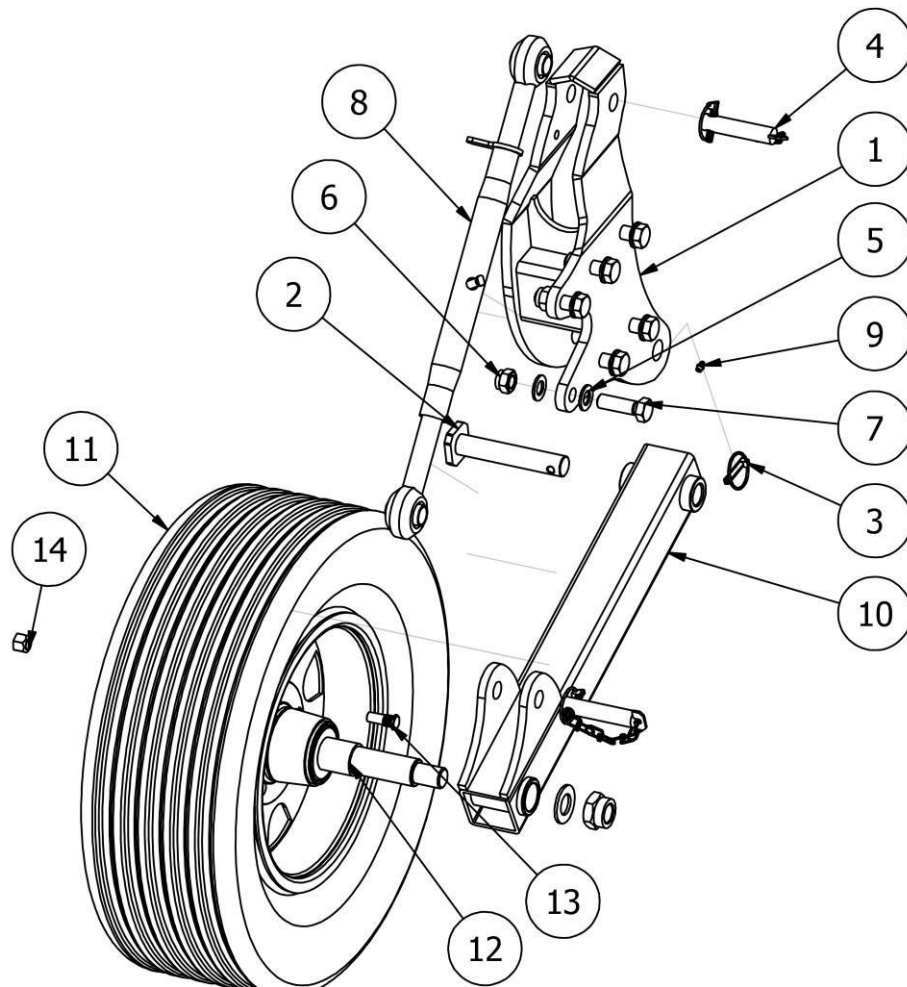

Rys. 6

PL04897 Koło podporowe prawe

LISTA CZĘŚCI

NR	ILOŚĆ	NUMER KATALOGOWY	OPIS
1	1	PL03383	Mocowanie prawe
2	1	CC02223	Sworzeń koła
3	1	EW00004	Zawlecзка z zapinką Fi10
4	2	EW00405	Sworzeń cięgła AS/AT
5	12	P20/O	Podkładka płaska M20 ocynk
6	6	NS20/O	Nakrętka samokontrująca M20 ocynk
7	6	S20x60/O	Śruba ocynk M20x60
8	1	PL01249	Śruba rzymska liniowanie POL M30x3 L=550-770
9	1	EL00020	Smarowniczkа Typ A DIN 71412 - AM8 x 1 stożkowa krótka
10	1	PL03469	Ramię koła
11	1	PL00450	Koło 10.0/80-12
12	1	PL03486	Piasta koła kompletna PLG
13	5	EW00387	Szpilka koła M14x1,5
14	5	EW00385	Nakrętka koła M14x1,5