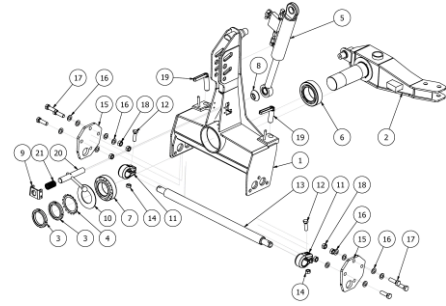

KATALOG CZĘŚCI

DURO V

www.agro-masz.eu

AGRO®
MASZ

Modern Farming