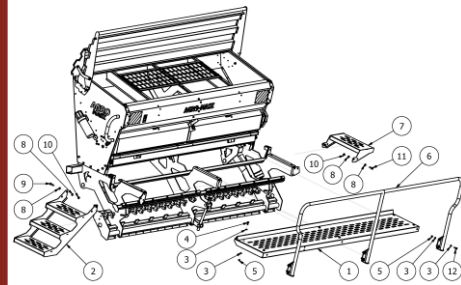

# KATALOG CZĘŚCI

# DURO V

[www.agro-masz.eu](http://www.agro-masz.eu)

**AGRO<sup>®</sup>**  
**MASZ**

*Modern Farming*

Rys. 1 | PLM0042 DURO V Głębosz 4 m

LISTA CZĘŚCI

NR	ILOŚĆ	NUMER KATALOGOWY	OPIS
1	1	PL03412	Rama
2	3	PL03467	Noga lewa kompletna
3	3	PL03468	Noga prawa kompletna
4	4	EW00004	Zawlecзка z zapinką Fi10
5	1	PL03978	Dostawka lewa-DURO V
6	1	PL03975	Dostawka prawa-DURO V
7	2	EW01846-04	Sworzeń II i III KAT
8	1	EW01847-01	Sworzeń górnego zaczepu
9	1	PL04897	Koło podporowe prawe
10	1	PL04898	Koło podporowe lewe

LISTA CZĘŚCI

NR	ILOŚĆ	NUMER KATALOGOWY	OPIS
1	1	PL03242	Mocowanie nogi górne
2	1	PL03367	Dolne mocowanie lewej nogi
3	8	P24/O	Podkładka płaska M24 ocynk
4	4	S24x190/O	Śruba ocynk M24x190
5	4	NS24/O	Nakrętka samokontrująca M24 ocynk
6	2	P30/O	Podkładka płaska M30 ocynk
7	1	S30x100/O	Śruba ocynk M30x100
8	1	NS30/O	Nakrętka samokontrująca M30 ocynk
9	2	P16/O	Podkładka płaska M16 ocynk
10	1	S16x80/8.8/O	Śruba ocynk M16x80 8.8
11	1	NS16/O	Nakrętka samokontrująca M16 8 ocynk
12	1	PL03493M	Grządziel prawa
13	1	PL03495_M	Odkładnia - głębosz (prawa)
14	1	PL03497	Dłuto obracalne - głębosz
15	1	PL03544	Podkładka dystansowa dłuta - głębosz
16	1	PL03501	Śruby z łbem krytym z gniazdem sześciokątnym M14x40
17	1	NS14/O	Nakrętka samokontrująca M14 ocynk
18	2	EW01303	Kołek sprężysty Fi16xL60