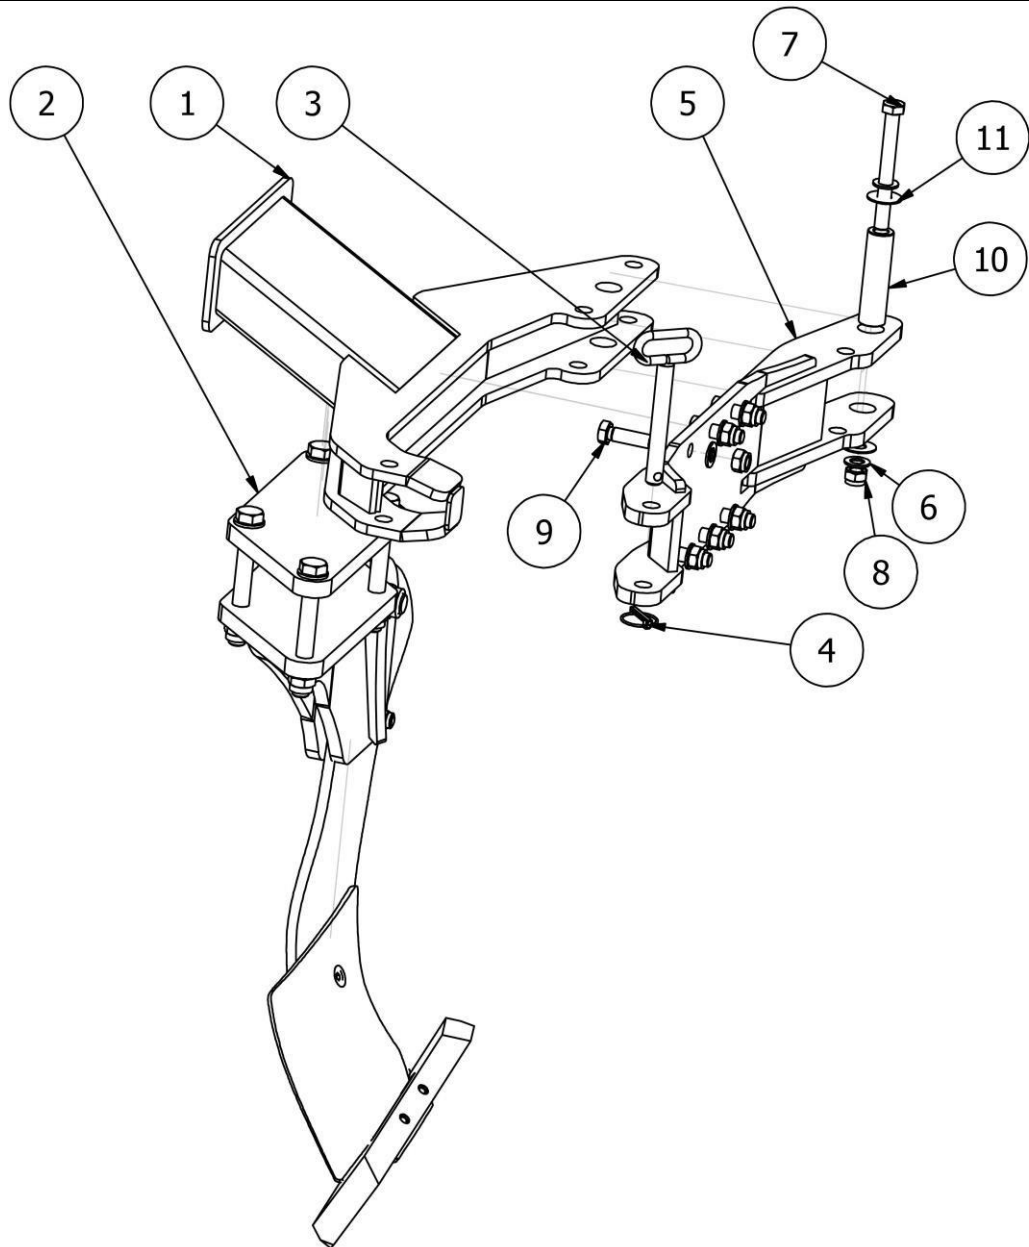

LISTA CZĘŚCI

NR	ILOŚĆ	NUMER KATALOGOWY	OPIS
1	1	PL03363	Dokładka
2	1	PL03468	Noga prawa kompletna
3	1	PL03405	Sworzeń z uchwytem Fi24xL184
4	1	EW00004	Zawlecзка z zapinką Fi10
5	1	PL03402	Zestaw zawiasu
6	14	P20/O	Podkładka płaska M20 ocynk
7	1	S20x180/O	Śruba ocynk M20x180
8	7	NS20/O	Nakrętka samokontrująca M20 ocynk
9	6	S20x60	Śruba ocynk M20x60
10	1	PL03295	Rurka zawiasu
11	2	PL03406	Podkładka