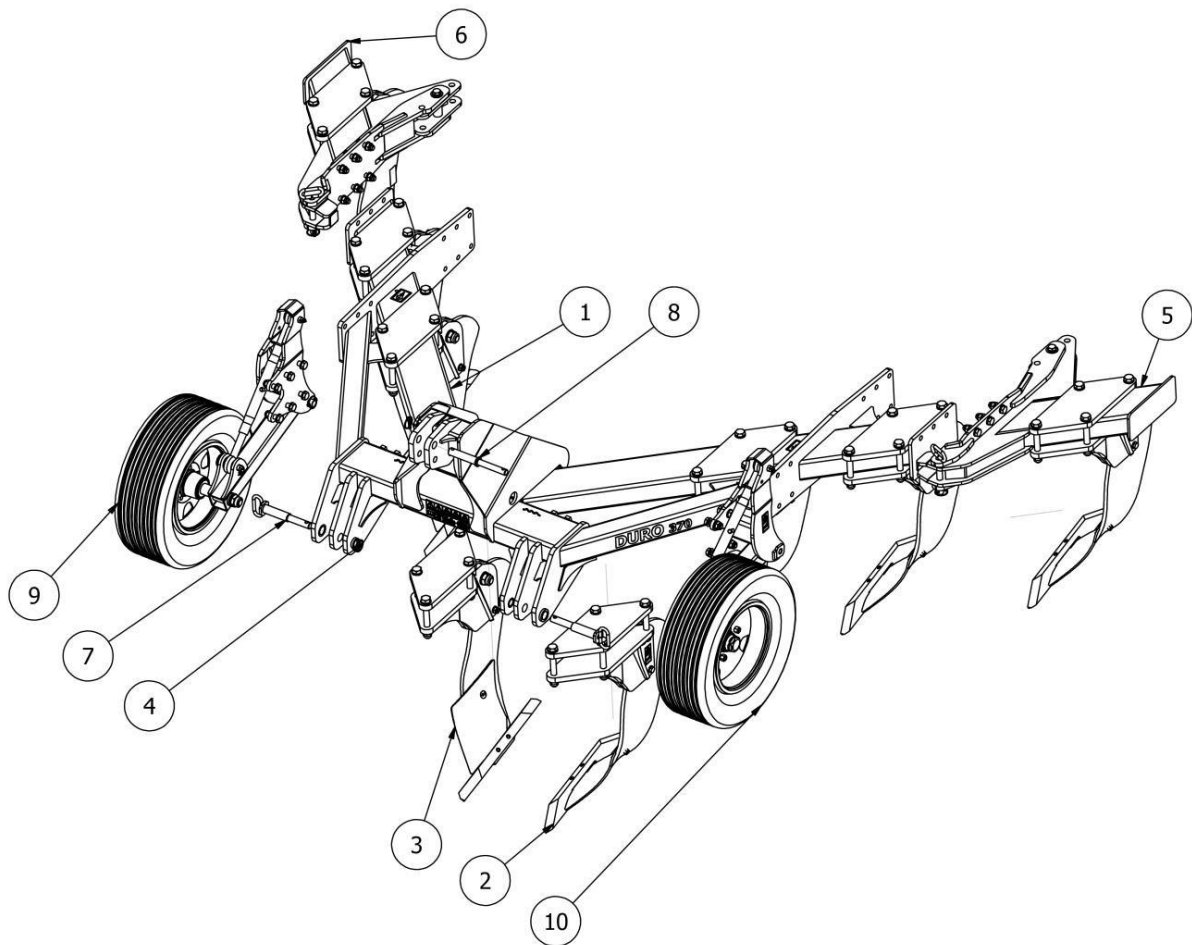

# DURO V

[www.agro-masz.eu](http://www.agro-masz.eu)

**AGRO<sup>®</sup>**  
**MASZ**

*Modern Farming*

Rys. 1 | PLM0042 DURO V Głębosz 4 m

LISTA CZĘŚCI

NR	ILOŚĆ	NUMER KATALOGOWY	OPIS
1	1	PL03412	Rama
2	3	PL03467	Noga lewa kompletna
3	3	PL03468	Noga prawa kompletna
4	4	EW00004	Zawlecзка z zapinką Fi10
5	1	PL03978	Dostawka lewa-DURO V
6	1	PL03975	Dostawka prawa-DURO V
7	2	EW01846-04	Sworzeń II i III KAT
8	1	EW01847-01	Sworzeń górnego zaczepu
9	1	PL04897	Koło podporowe prawe
10	1	PL04898	Koło podporowe lewe

LISTA CZĘŚCI

NR	ILOŚĆ	NUMER KATALOGOWY	OPIS
1	1	PL03242	Mocowanie nogi górne
2	1	PL03367	Dolne mocowanie lewej nogi
3	8	P24/O	Podkładka płaska M24 ocynk
4	4	S24x190/O	Śruba ocynk M24x190
5	4	NS24/O	Nakrętka samokontrująca M24 ocynk
6	2	P30/O	Podkładka płaska M30 ocynk
7	1	S30x100/O	Śruba ocynk M30x100
8	1	NS30/O	Nakrętka samokontrująca M30 ocynk
9	2	P16/O	Podkładka płaska M16 ocynk
10	1	S16x80/8.8/O	Śruba ocynk M16x80 8.8
11	1	NS16/O	Nakrętka samokontrująca M16 8 ocynk
12	1	PL03493M	Grządziel prawa
13	1	PL03495_M	Odkładnia - głębosz (prawa)
14	1	PL03497	Dłuto obracalne - głębosz
15	1	PL03544	Podkładka dystansowa dłuta - głębosz
16	1	PL03501	Śruby z łbem krytym z gniazdem sześciokątnym M14x40
17	1	NS14/O	Nakrętka samokontrująca M14 ocynk
18	2	EW01303	Kołek sprężysty Fi16xL60