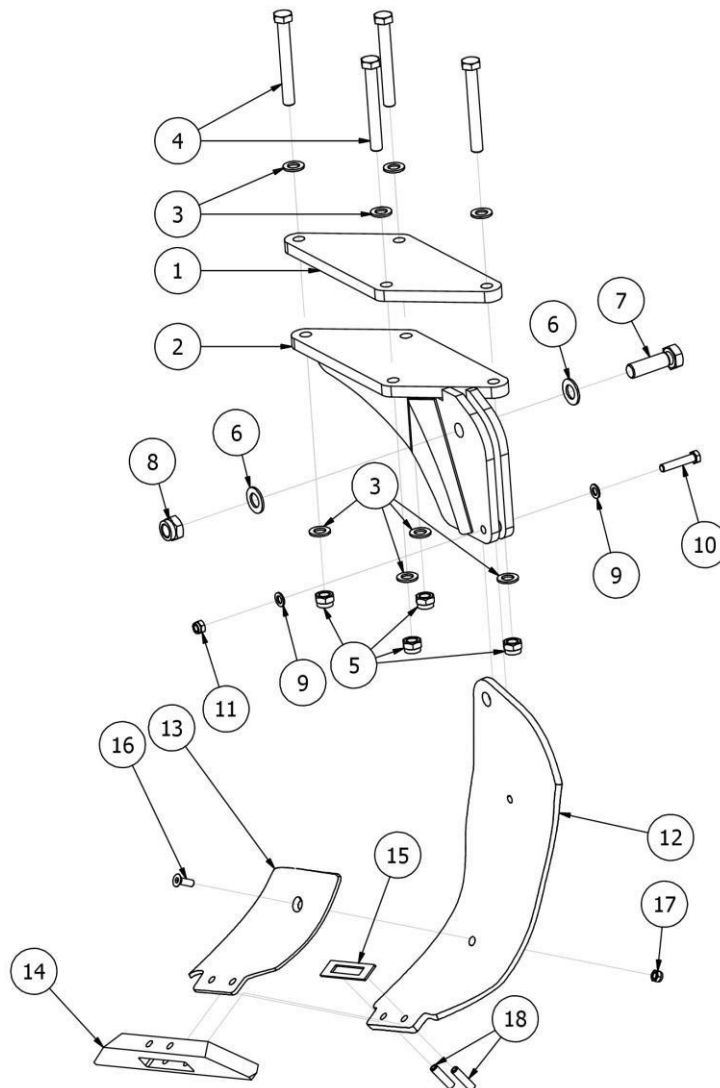

LISTA CZĘŚCI

NR	ILOŚĆ	NUMER KATALOGOWY	OPIS
1	1	PL03242	Mocowanie nogi górne
2	1	PL03367	Dolne mocowanie lewej nogi
3	8	P24/O	Podkładka płaska M24 ocynk
4	4	S24x190/O	Śruba ocynk M24x190
5	4	NS24/O	Nakrętka samokontrująca M24 ocynk
6	2	P30/O	Podkładka płaska M30 ocynk
7	1	S30x100/O	Śruba ocynk M30x100
8	1	NS30/O	Nakrętka samokontrująca M30 ocynk
9	2	P16/O	Podkładka płaska M16 ocynk
10	1	S16x80/8.8/O	Śruba ocynk M16x80 8.8
11	1	NS16/O	Nakrętka samokontrująca M16 8 ocynk
12	1	PL03493M	Grządziel prawa
13	1	PL03495_M	Odkładnia - głębosz (prawa)
14	1	PL03497	Dłuto obracalne - głębosz
15	1	PL03544	Podkładka dystansowa dłuta - głębosz
16	1	PL03501	Śruby z łbem krytym z gniazdem sześciokątnym M14x40
17	1	NS14/O	Nakrętka samokontrująca M14 ocynk
18	2	EW01303	Kołek sprężysty Fi16xL60

LISTA CZĘŚCI

NR	ILOŚĆ	NUMER KATALOGOWY	OPIS
1	1	PL03372	Dolne mocowanie lewej nogi
2	1	PL03242	Mocowanie nogi górne
3	8	P24/O	Podkładka płaska M24 ocynk
4	4	S24x190/O	Śruba ocynk M24x190
5	4	NS24/O	Nakrętka samokontrująca M24 ocynk
6	2	P30/O	Podkładka płaska M30 ocynk
7	1	S30x100/O	Śruba ocynk M30x100
8	1	NS30/O	Nakrętka samokontrująca M30 ocynk
9	2	P16/O	Podkładka płaska M16 ocynk
10	1	S16x80/8.8/O	Śruba ocynk M16x80 8.8
11	1	NS16/O	Nakrętka samokontrująca M16 ocynk
12	1	PL03497	Dłuto obracalne - głębosz
13	1	PL03544	Podkładka dystansowa dłuta - głębosz
14	1	PL03493	Grzędziel lewa
15	1	PL03495	Odkładnia - głębosz (lewa)
16	1	PL03501	Śruby z łbem krytym z gniazdem sześciokątnym M14x40
17	1	NS14/O	Nakrętka samokontrująca M14 ocynk
18	2	EW01303	Kołek sprężysty Fi16xL60